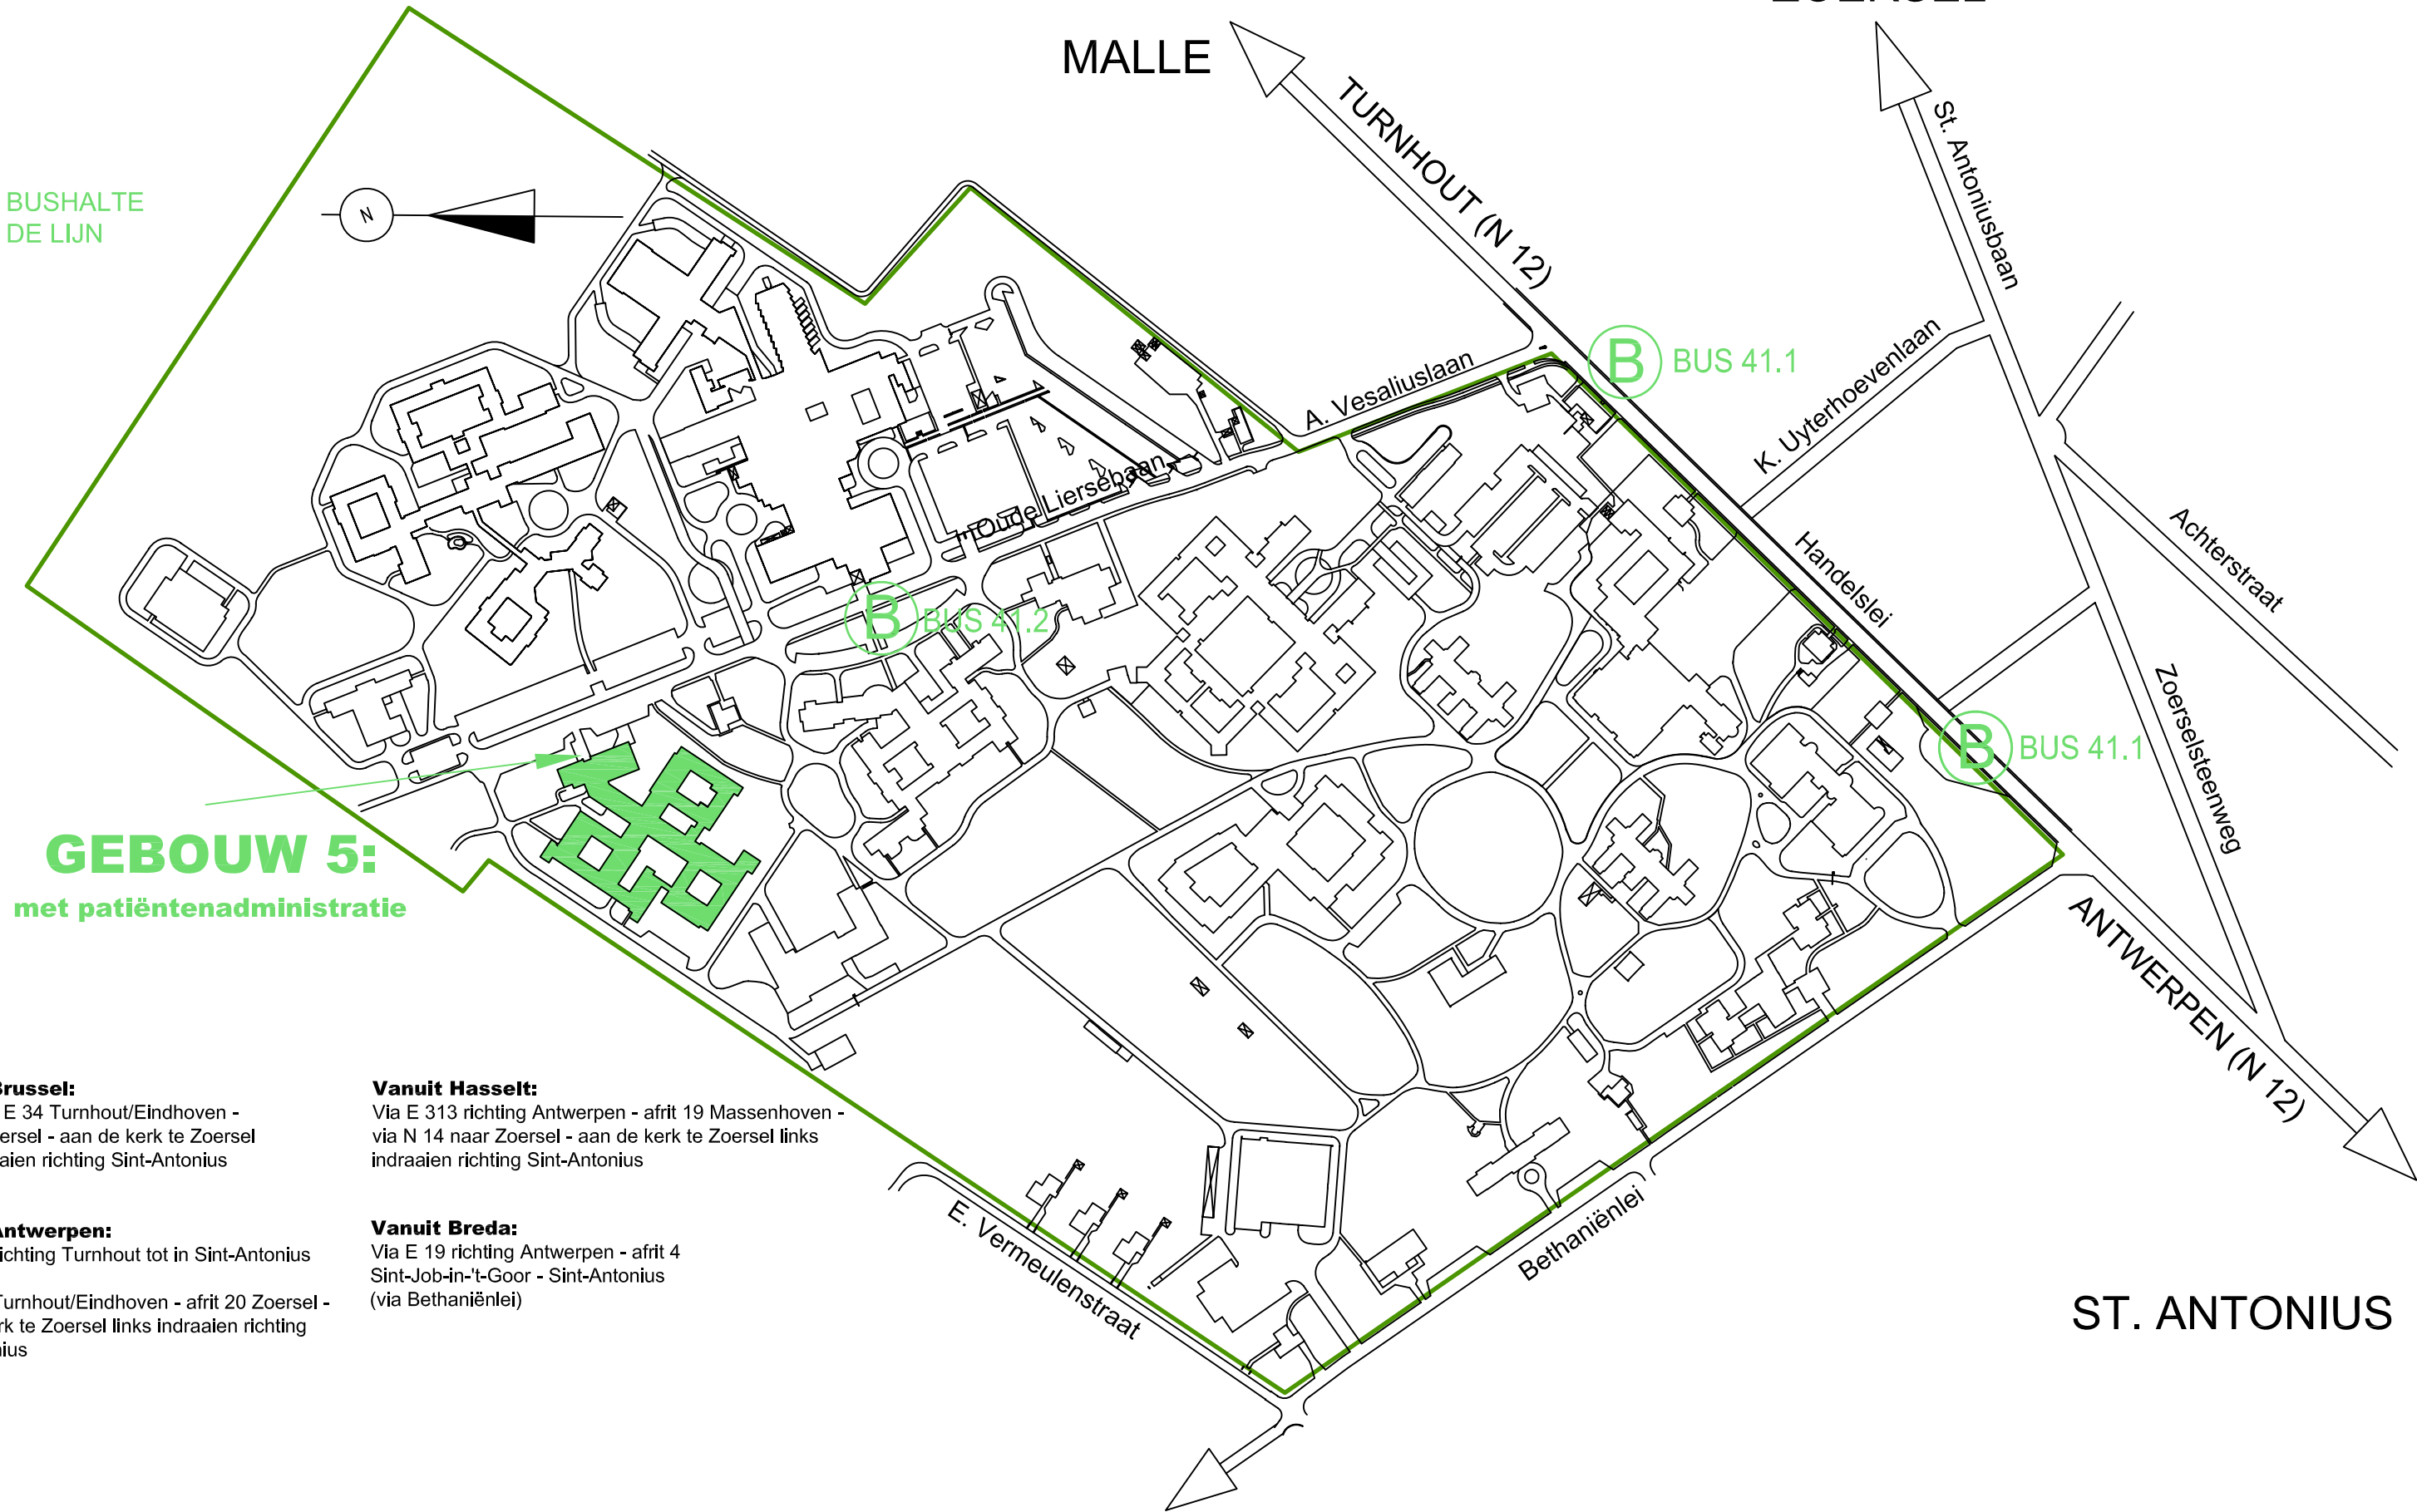

VZW EMMAUS

B BUSHALTE
DE LIJN

GEBOUW 5:
met patiëntenadministratie

Vanuit Brussel:

Via A 12 - E 34 Turnhout/Eindhoven -
afrit 20 Zoersel - aan de kerk te Zoersel
links indraaien richting Sint-Antonius

Vanuit Hasselt:

Via E 313 richting Antwerpen - afrit 19 Massenhoven -
via N 14 naar Zoersel - aan de kerk te Zoersel links
indraaien richting Sint-Antonius

Vanuit Antwerpen:

Via N 12 richting Turnhout tot in Sint-Antonius
of
Via E 34 Turnhout/Eindhoven - afrit 20 Zoersel -
aan de kerk te Zoersel links indraaien richting
Sint-Antonius

Vanuit Breda:

Via E 19 richting Antwerpen - afrit 4
Sint-Job-in-'t-Goor - Sint-Antonius
(via Bethaniënlei)

ST.-JOB-IN-'T-GOOR

ZOERSEL

ST. ANTONIUS