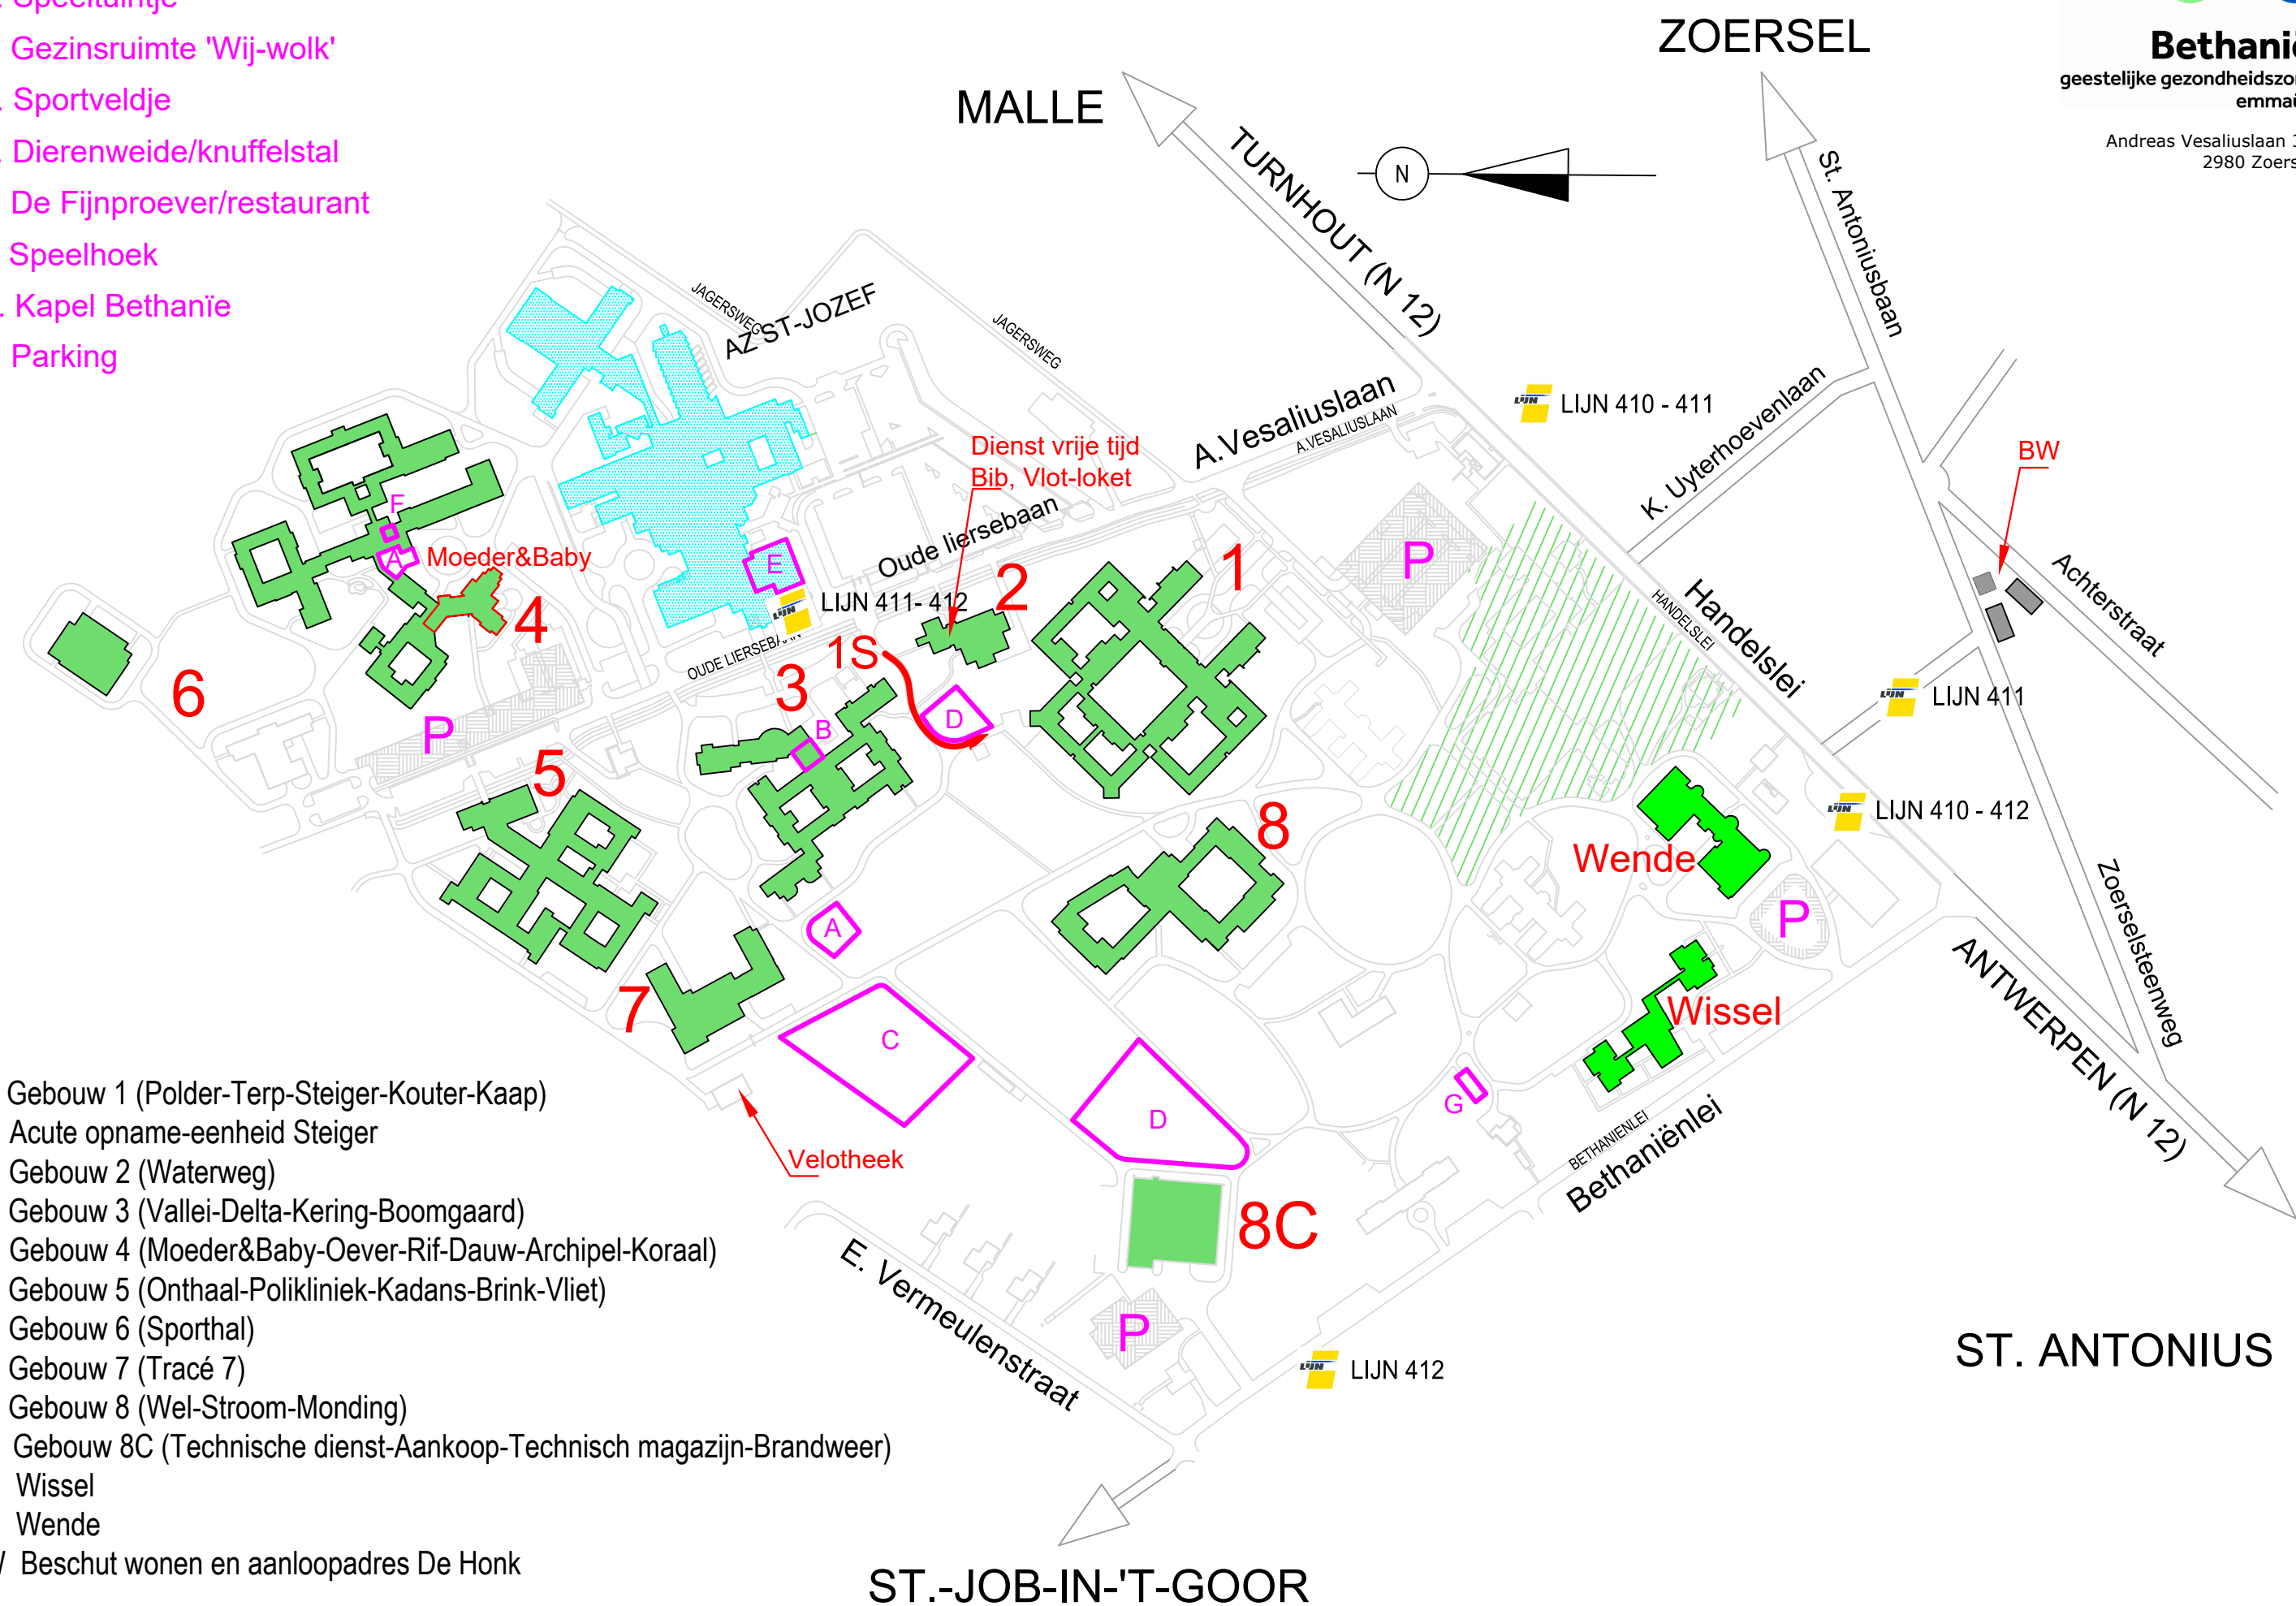

Bethanië
geestelijke gezondheidszorg
emmaüs

Andreas Vesaliuslaan 39
2980 Zoersel

- A. Speeltuintje
- B. Gezinsruimte 'Wij-wolk'
- C. Sportveldje
- D. Dierenweide/knuffelstal
- E. De Fijnproever/restaurant
- F. Speelhoek
- G. Kapel Bethanië
- P. Parking

- 1 Gebouw 1 (Polder-Terp-Steiger-Kouter-Kaap)
- 1S Acute opname-eenheid Steiger
- 2 Gebouw 2 (Waterweg)
- 3 Gebouw 3 (Vallei-Delta-Kering-Boomgaard)
- 4 Gebouw 4 (Moeder&Baby-Oever-Rif-Dauw-Archipel-Koraal)
- 5 Gebouw 5 (Onthaal-Polikliniek-Kadans-Brink-Vliet)
- 6 Gebouw 6 (Sporthal)
- 7 Gebouw 7 (Tracé 7)
- 8 Gebouw 8 (Wel-Stroom-Monding)
- 8C Gebouw 8C (Technische dienst-Aankoop-Technisch magazijn-Brandweer)
- 20 Wissel
- 22 Wende
- BW Beschut wonen en aanloopadres De Honk